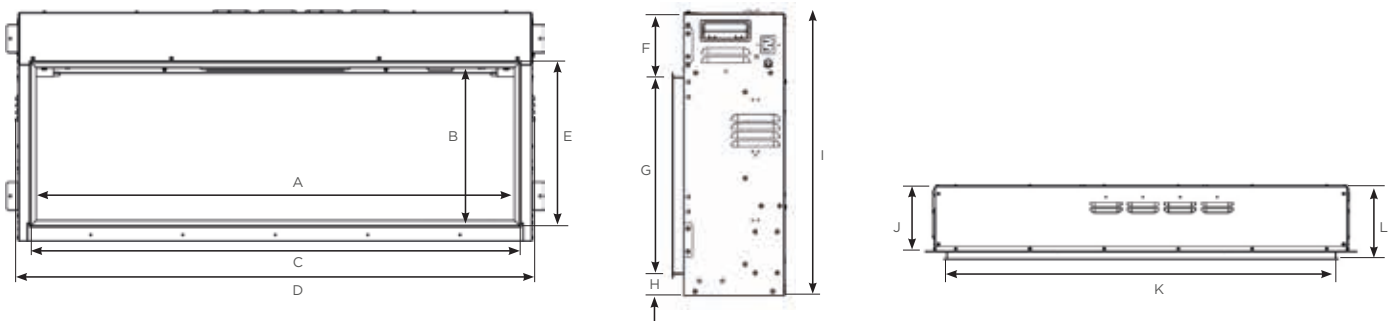

eStudio inset dimensions

	A	B	C	D	E	F	G	H	I	J	K	L
eStudio 60R Electric Fire	600	600	628	688	628	112	614	38	764	204	614	225
eStudio 85R Electric Fire	836	330	864	924	358	112	344	38	494	175	850	196
eStudio 105R Electric Fire	1036	330	1064	1124	358	112	344	38	494	175	1050	196
eStudio 135R Electric Fire	1336	330	1364	1424	358	112	344	38	494	175	1350	196
eStudio 165R Electric Fire	1574	330	1602	1662	358	112	344	38	494	175	1588	196