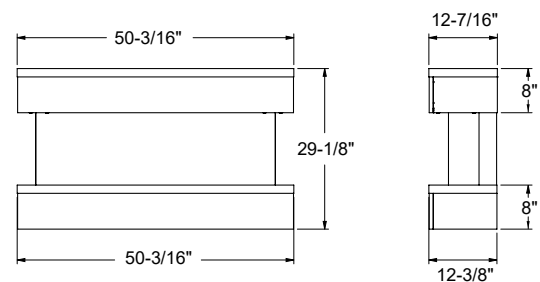

SKOPE E110 – DIMENSIONS DU MANTEAU

REMARQUE : Un circuit de 15 A 60 Hz est requis pour une installation 120 V. Des appareils supplémentaires branchés sur le même circuit peuvent excéder sa valeur nominale. Un circuit dédié est fortement recommandé pour éviter le déclenchement du disjoncteur ou la défaillance du fusible.

AVIS DE NON-RESPONSABILITÉ : Veuillez vous reporter au manuel pour toutes les informations détaillées et mises à jour concernant l'installation de l'appareil.

regency-fire.com

Votre détaillant Regency