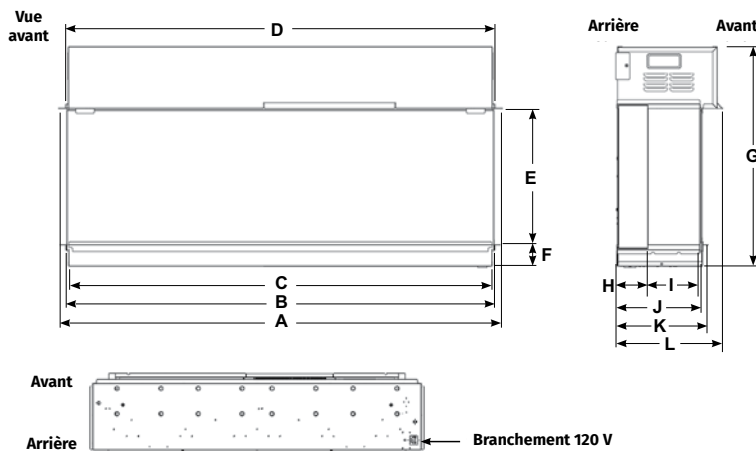

FOYER MULTIFACES SKOPE E110

DIMENSIONS	
A	45-7/16 po
B	43-11/16 po
C	43-5/16 po
D	43-15/16 po
E	13-7/8 po
F	2-1/4 po

DIMENSIONS	
G	22-3/8 po
H	3-1/8 po
I	5-5/16 po
J	8-11/16 po
K	9-3/8 po
L	10-7/8 po