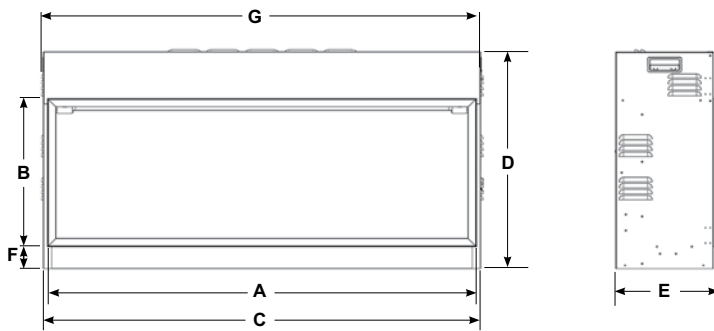

DIMENSIONS

FOYERS À FACE UNIQUE SKOPE E105, E135, E195

	E105	E135	E195
A	43-3/16 po	55-1/8 po	78-3/4 po
B	14-15/16 po	14-15/16 po	14-15/16 po
C	44 po	55-7/8 po	79-7/8 po
D	22-1/16 po	22-1/16 po	22-1/16 po
E	10-5/8 po	10-5/8 po	10-5/8 po
F	2-1/4 po	2-1/4 po	2-1/4 po
G	44-4/8 po	56-3/8 po	80-1/8 po