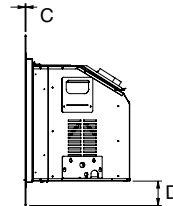

Façade à quatre côtés

FAÇADE	DIMENSIONS			
	A - LARGEUR	B - HAUTEUR	C - PROFONDEUR	D - HAUTEUR DE LA PARTIE INFÉRIEURE
Façade standard	40-3/16 po	26 po	1-1/4 po	--
Façade standard avec contour haut de gamme	40-13/16 po	26-3/8 po	1-11/16 po	--
Façade affleurante	40-3/16 po	26 po	1/8 po	--
Façade affleurante à 4 côtés	40-3/16 po	29-1/4 po	1/8 po	4-3/16 po
Pare-feu avec bordure de finition à 3 côtés	31-7/8 po	21-7/8 po	1/16 po	--
Pare-feu avec bordure de finition à 4 côtés	31-7/8 po	23-1/8 po	1/16 po	1-1/8 po
Plaque de support surdimensionnée	47-1/2 po	31-1/2 po	1/8 po	--
Plaque de support personnalisée à 3 côtés	33-7/8 po - 56-7/8 po	22-7/8 po - 44-7/8 po	1/8 po	--
Plaque de support personnalisée à 4 côtés	33-7/8 po - 69 po	25-1/8 po - 45 po	1/8 po	2-1/8 po minimum