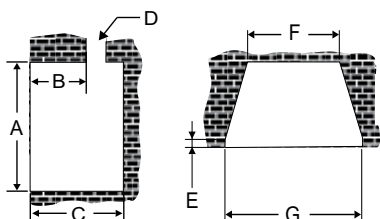

# DIMENSIONS DU Gi29

Façade à trois côtés

Façade à quatre côtés

FAÇADE	DIMENSIONS			
	A - LARGEUR	B - HAUTEUR	C - PROFONDEUR	D - HAUTEUR DE LA PARTIE INFÉRIEURE
Façade standard	40-3/16 po	26 po	1-1/4 po	--
Façade standard avec contour haut de gamme	40-13/16 po	26-3/8 po	1-11/16 po	--
Façade affleurante	40-3/16 po	26 po	1/8 po	--
Façade affleurante à 4 côtés	40-3/16 po	29-1/4 po	1/8 po	4-3/16 po
Pare-feu avec bordure de finition à 3 côtés	31-7/8 po	21-7/8 po	1/16 po	--
Pare-feu avec bordure de finition à 4 côtés	31-7/8 po	23-1/8 po	1/16 po	1-1/8 po
Plaque de support surdimensionnée	47-1/2 po	31-1/2 po	1/8 po	--
Plaque de support personnalisée à 3 côtés	33-7/8 po - 56-7/8 po	22-7/8 po - 44-7/8 po	1/8 po	--
Plaque de support personnalisée à 4 côtés	33-7/8 po - 69 po	25-1/8 po - 45 po	1/8 po	2-1/8 po minimum

## DIMENSIONS MINIMALES DU FOYER

DIMENSIONS						
A - HAUTEUR	B - PROFONDEUR MAX. DE LA BARRE DU LINTEAU	C - PROFONDEUR	D - OUVERTURE DU REGISTRE	E - PROFONDEUR À L'AVANT AVANT INCLINAISON	F - LARGEUR (ARRIÈRE)	G - LARGEUR (AVANT)
20-1/4 po	11-3/8 po	16-3/4 po	8 po x 4 po min.	2-5/8 po	20 po	29 po