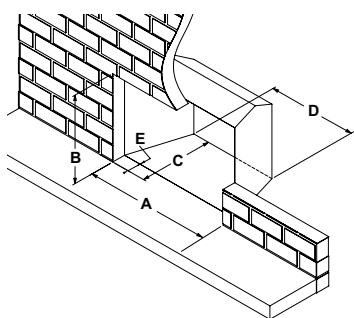

# DIMENSIONS DU Gi29

Façade à trois côtés

Façade à quatre côtés

FAÇADE	DIMENSIONS			
	A - LARGEUR	B - HAUTEUR	C - PROFONDEUR	D - HAUTEUR DE LA PARTIE INFÉRIEURE
Façade standard	40-3/16 po	26 po	1-1/4 po	--
Façade standard avec contour haut de gamme	40-13/16 po	26-3/8 po	1-11/16 po	--
Façade affleurante	40-3/16 po	26 po	1/8 po	--
Façade affleurante à 4 côtés	40-3/16 po	29-1/4 po	1/8 po	4-3/16 po
Pare-feu avec bordure de finition à 3 côtés	31-7/8 po	21-7/8 po	1/16 po	--
Pare-feu avec bordure de finition à 4 côtés	31-7/8 po	23-1/8 po	1/16 po	1-1/8 po
Plaque de support surdimensionnée	47-1/2 po	31-1/2 po	1/8 po	--
Plaque de support personnalisée à 3 côtés	33-7/8 po - 56-7/8 po	22-7/8 po - 44-7/8 po	1/8 po	--
Plaque de support personnalisée à 4 côtés	33-7/8 po - 69 po	25-1/8 po - 45 po	1/8 po	2-1/8 po minimum

## DIMENSIONS MINIMALES DU FOYER

DIMENSIONS						
A - HAUTEUR	B - PROFONDEUR MAX. DE LA BARRE DU LINTEAU	C - PROFONDEUR	D - OUVERTURE DU REGISTRE	E - PROFONDEUR À L'AVANT AVANT INCLINAISON	F - LARGEUR (ARRIÈRE)	G - LARGEUR (AVANT)
20-1/4 po	11-3/8 po	16-3/4 po	8 po x 4 po min.	2-5/8 po	20 po	29 po