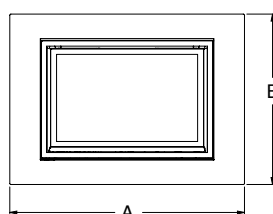

# DIMENSIONS DU Gi29

Façade à trois côtés

Façade à quatre côtés

FAÇADE	DIMENSIONS			
	A - LARGEUR	B - HAUTEUR	C - PROFONDEUR	D - HAUTEUR DE LA PARTIE INFÉRIEURE
Façade standard	40-3/16 po	26 po	1-1/4 po	--
Façade standard avec contour haut de gamme	40-13/16 po	26-3/8 po	1-11/16 po	--
Façade affleurante	40-3/16 po	26 po	1/8 po	--
Façade affleurante à 4 côtés	40-3/16 po	29-1/4 po	1/8 po	4-3/16 po
Pare-feu avec bordure de finition à 3 côtés	31-7/8 po	21-7/8 po	1/16 po	--
Pare-feu avec bordure de finition à 4 côtés	31-7/8 po	23-1/8 po	1/16 po	1-1/8 po
Plaque de support surdimensionnée	47-1/2 po	31-1/2 po	1/8 po	--
Plaque de support personnalisée à 3 côtés	33-7/8 po - 56-7/8 po	22-7/8 po - 44-7/8 po	1/8 po	--
Plaque de support personnalisée à 4 côtés	33-7/8 po - 69 po	25-1/8 po - 45 po	1/8 po	2-1/8 po minimum