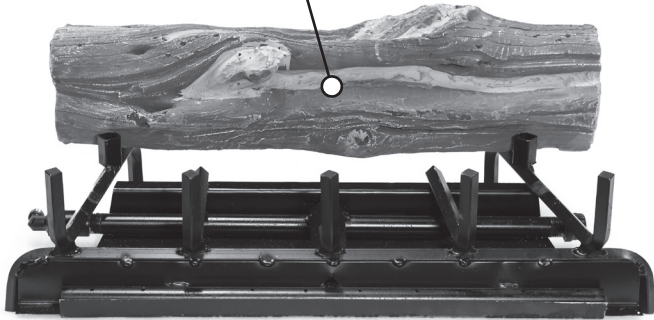

# DRIFTWOOD 24" LOG PLACEMENT GUIDE

## VENTED LOGS PART # 946-830

003-135

003-136

003-137

003-138

003-139

003-140

003-141