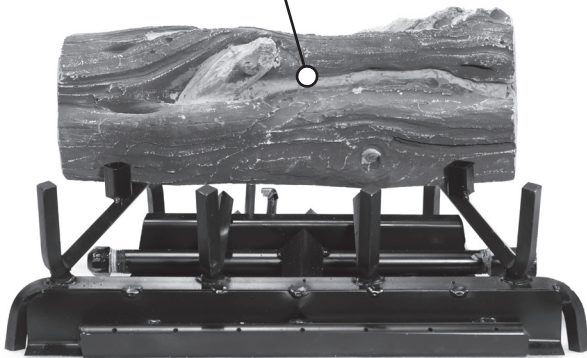

DRIFTWOOD 18" LOG PLACEMENT GUIDE

VENTED LOGS PART # 946-829

003-129

003-130

003-131

003-132

003-133

003-134